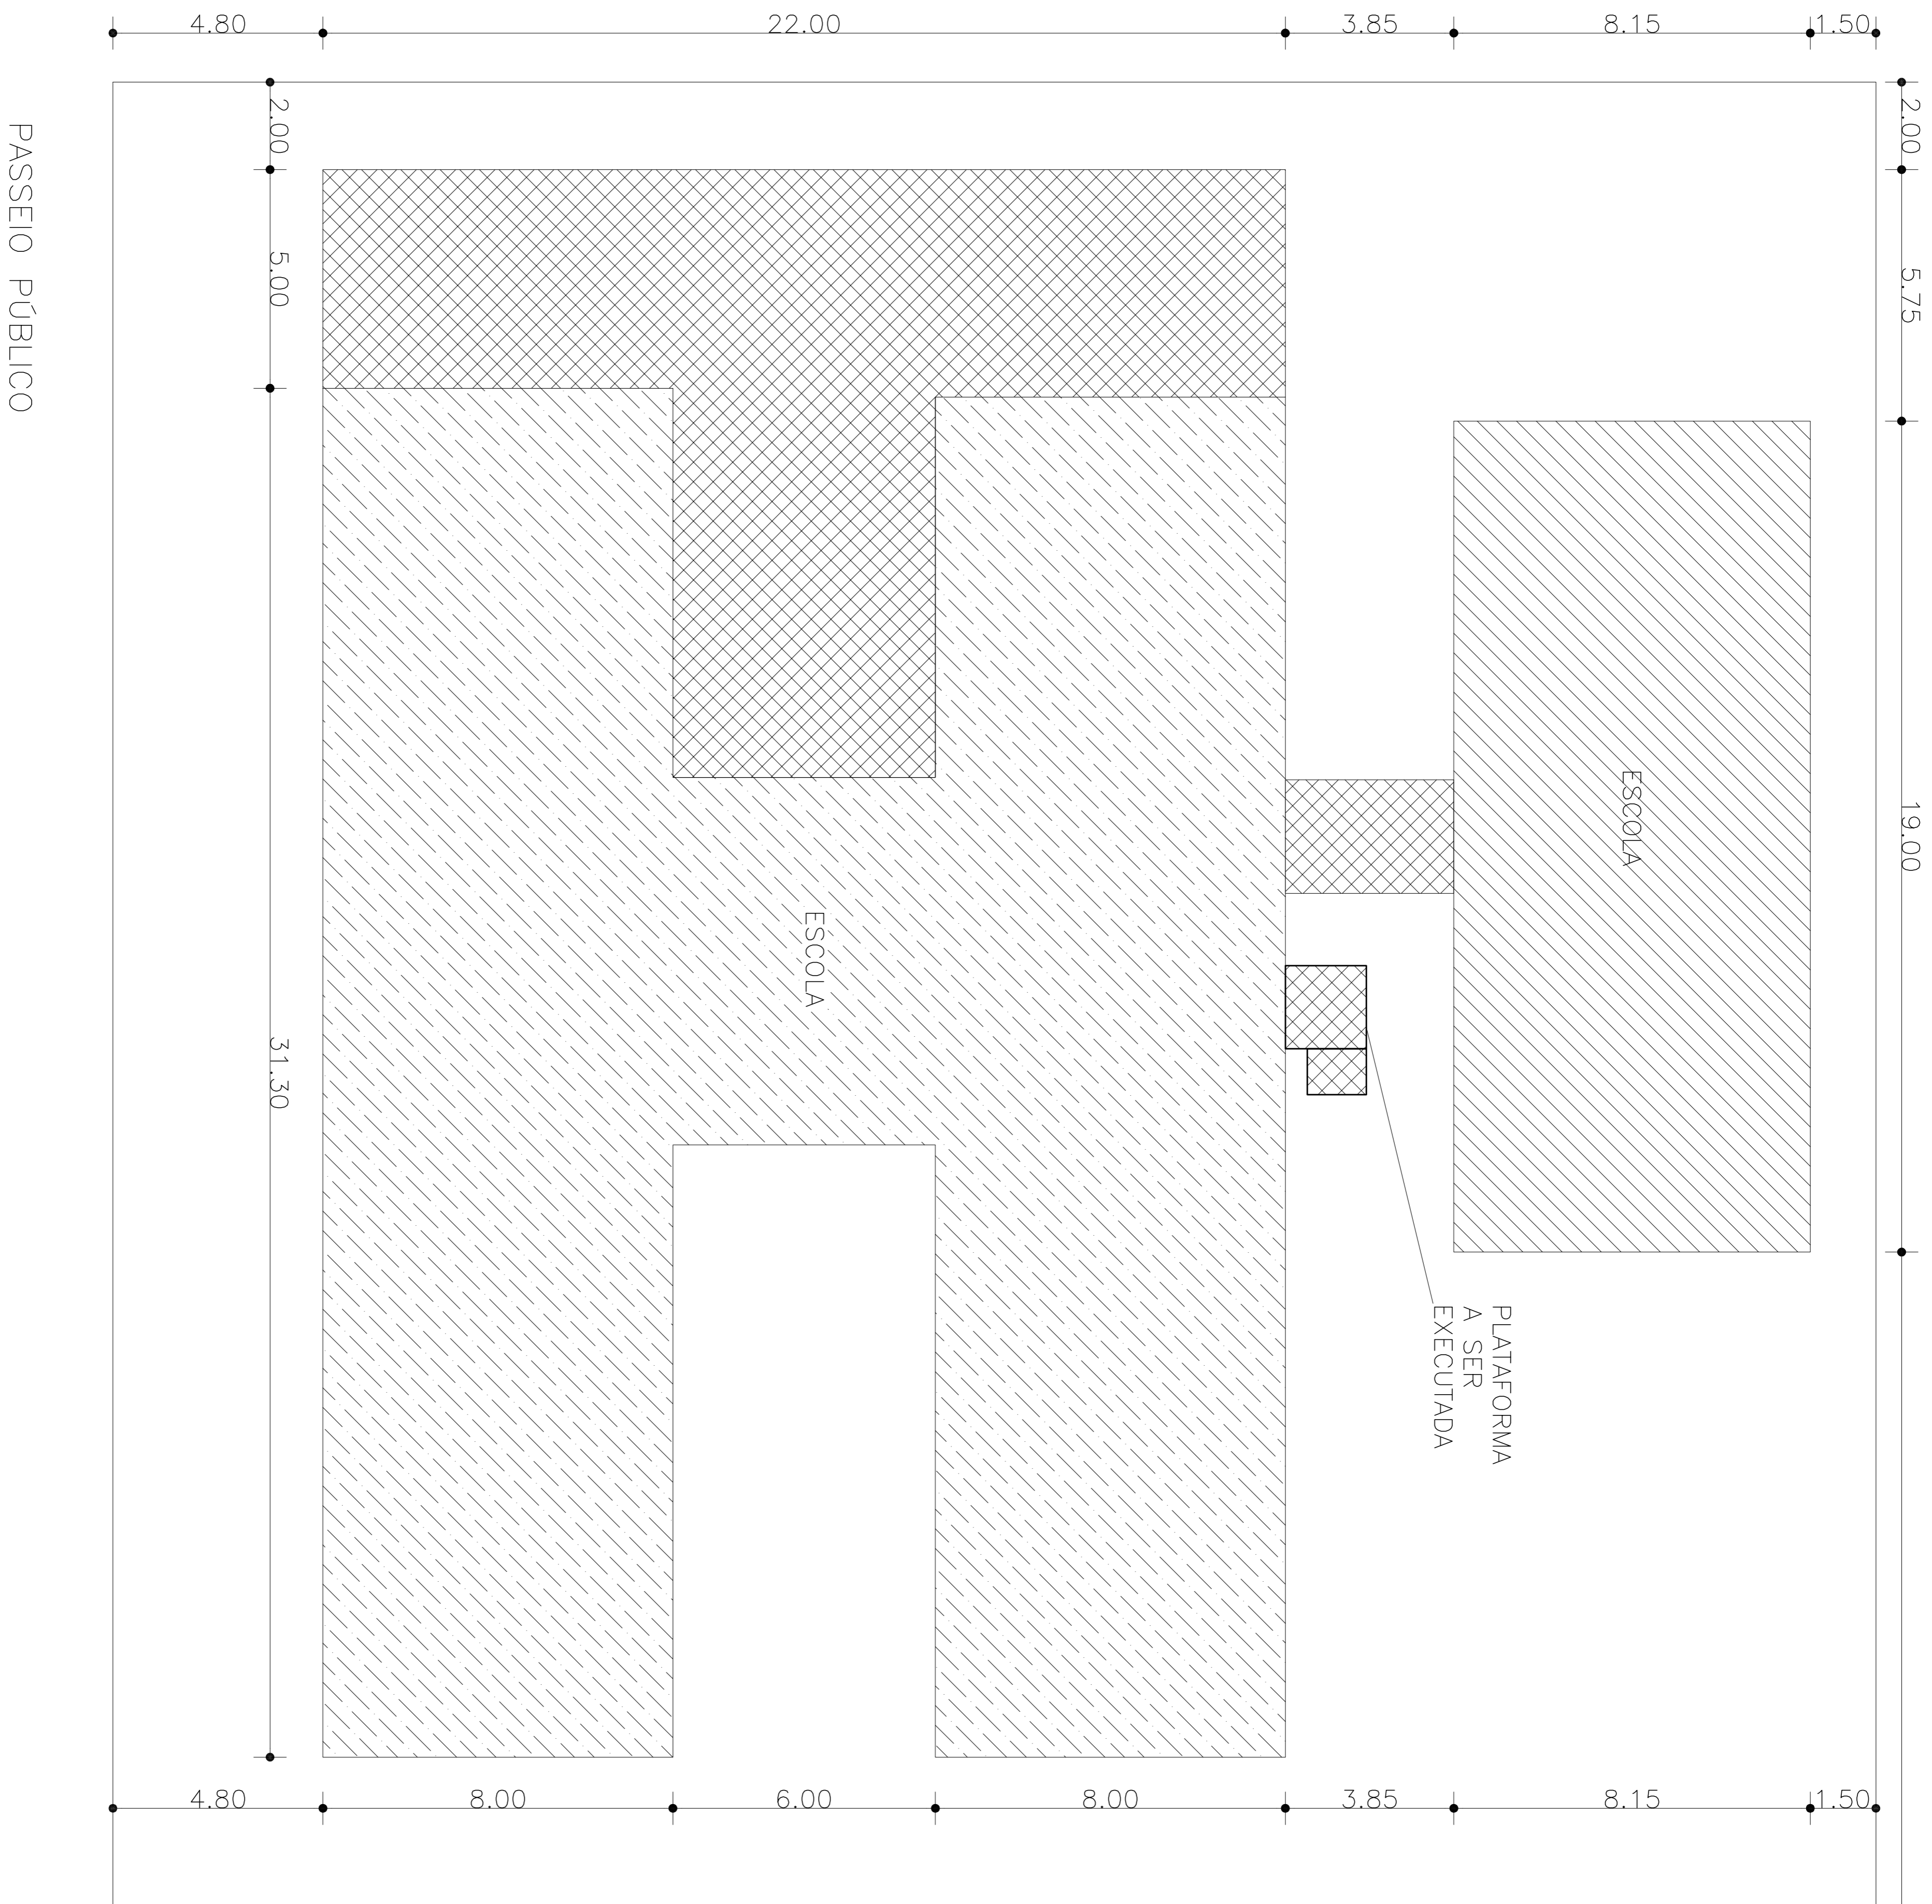

RUA HENRIQUE MULLER

PREFEITURA MUNICIPAL DE IVOTI

Av. Presidente Lucena, 3527 - Ivotirs - Fone: 3563 8800

OBRA

PLATAFORMA EMEF 25 DE JULHO

ENDEREÇO

Rua Floriano Peixoto - Bairro Farroupilha - Ivotirs

ESPECIFICAÇÕES

Localização plataforma

PROPRIETÁRIO

Município de Ivoti

RESPONSÁVEL TÉCNICO

ENGENHEIRA CIVIL: GILMA E. SOUZA - CREA: 184785

DATA: 14/06/2014

ESCALA: 1:500

PROJETO: CIVIL

PRANCHETA

01